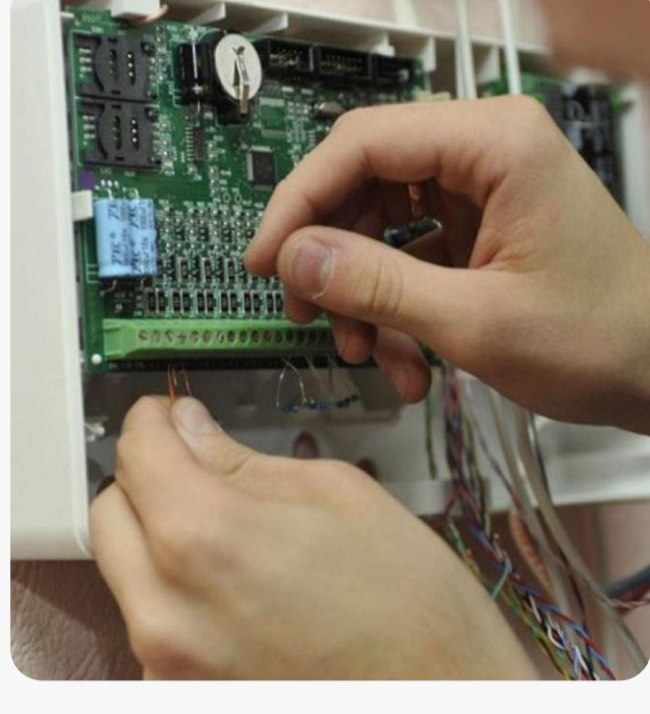

Перечень предоставляемых услуг

- Монтаж, техническое обслуживание и ремонт систем пожарной и охранно – пожарной сигнализации и их элементов;
- Монтаж, техническое обслуживание и ремонт систем безопасности и охранного видеонаблюдения, все системы: IP, AHD, TVI, SD;
- Монтаж, техническое обслуживание и ремонт фотолюминесцентных эвакуационных систем и их элементов;
- Поставка, техническое обслуживание и ремонт противопожарного оборудования и первичных средств пожаротушения;
- Огнезащитная и антикоррозийная обработка любых видов конструкций, материалов и сооружений.